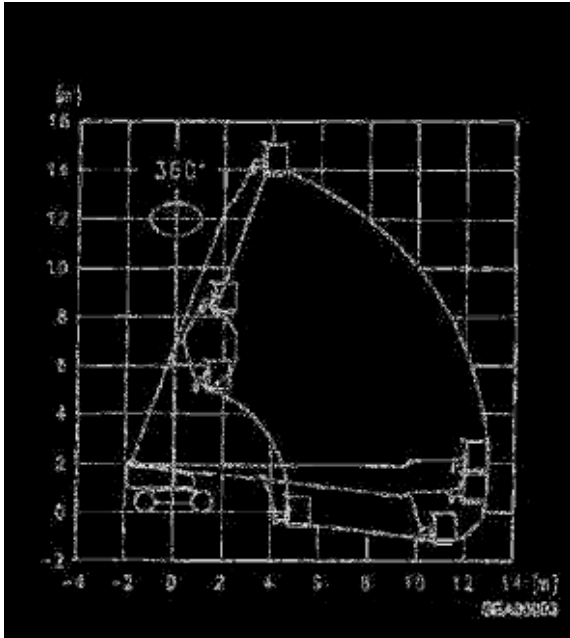

## Selbstfahrende TELESKOP-ARBEITSBÜHNE

**TLP**  
TEAM · Liftservice & Parts

Technische Daten:	SP14DJ
Max. Arbeitshöhe	15,90 m
Max. Plattformhöhe	13,90 m
Max. Arbeitsradius	12,60 m
Max. Korblast	270 kg
Korbgrösse	1,80x0,90x1,10 m
Drehung	360°
Steigfähigkeit	46% - 25°
max. Neigungswinkel	5°
Fahrgeschwindigkeit	7,2 km/h
Antrieb	Yanmar Diesel-Motor 4TNV88/33,7 KW mit Dieselpartikelfilter
Transportlänge	7,75 m
Transporthöhe	2,45 m
Transportbreite	2,30 m
Proportionalsteuerung	Elektrisch-Hydraulisch
Gesamtgewicht	8.450 kg
Korbdrehung, hydraulisch	+/- 90°
<b>Sonderausstattungen</b>	
Sonderlackierung RAL	<input type="radio"/>
3,5 kW Generator	<input type="radio"/>