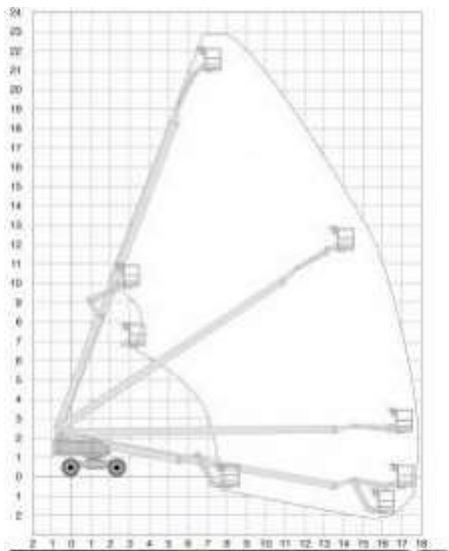

Teleskopbühnen | Gelenkteleskopbühnen
Scherenbühnen | Teleskopstapler | Stapler

Maislinger
ARBEITSBÜHNEN

Aichi SP 21 AJ

Platformhoogte:	21m
Werkhoogte:	22,9m
Max reikwijdte:	17,8m
Max hefvermogen:	227kg
Platformlengte:	1,8m
Platformbreedte:	0,75m
Max.scheefstand:	3°
Max. hellingshoek:	24%
Banden:	foam rt
Zwenkbereik:	360°
Doorrijhoogte:	2,64m
Lengte:	11,57m
Breedte:	2,43m
Wielbasis:	2,5m
Bodemvrijheid:	0,26m
Rijsnelheid ingeschoven:	5,5km/h
Rijsnelheid uitgeschoven:	1,1km/h
Aandrijving:	diesel
220 V aansluiting:	nee
Max. hellingshoek:	45%
Gewicht:	14300kg
Gebruik binnen:	nee
Max. aantal personen buiten:	2